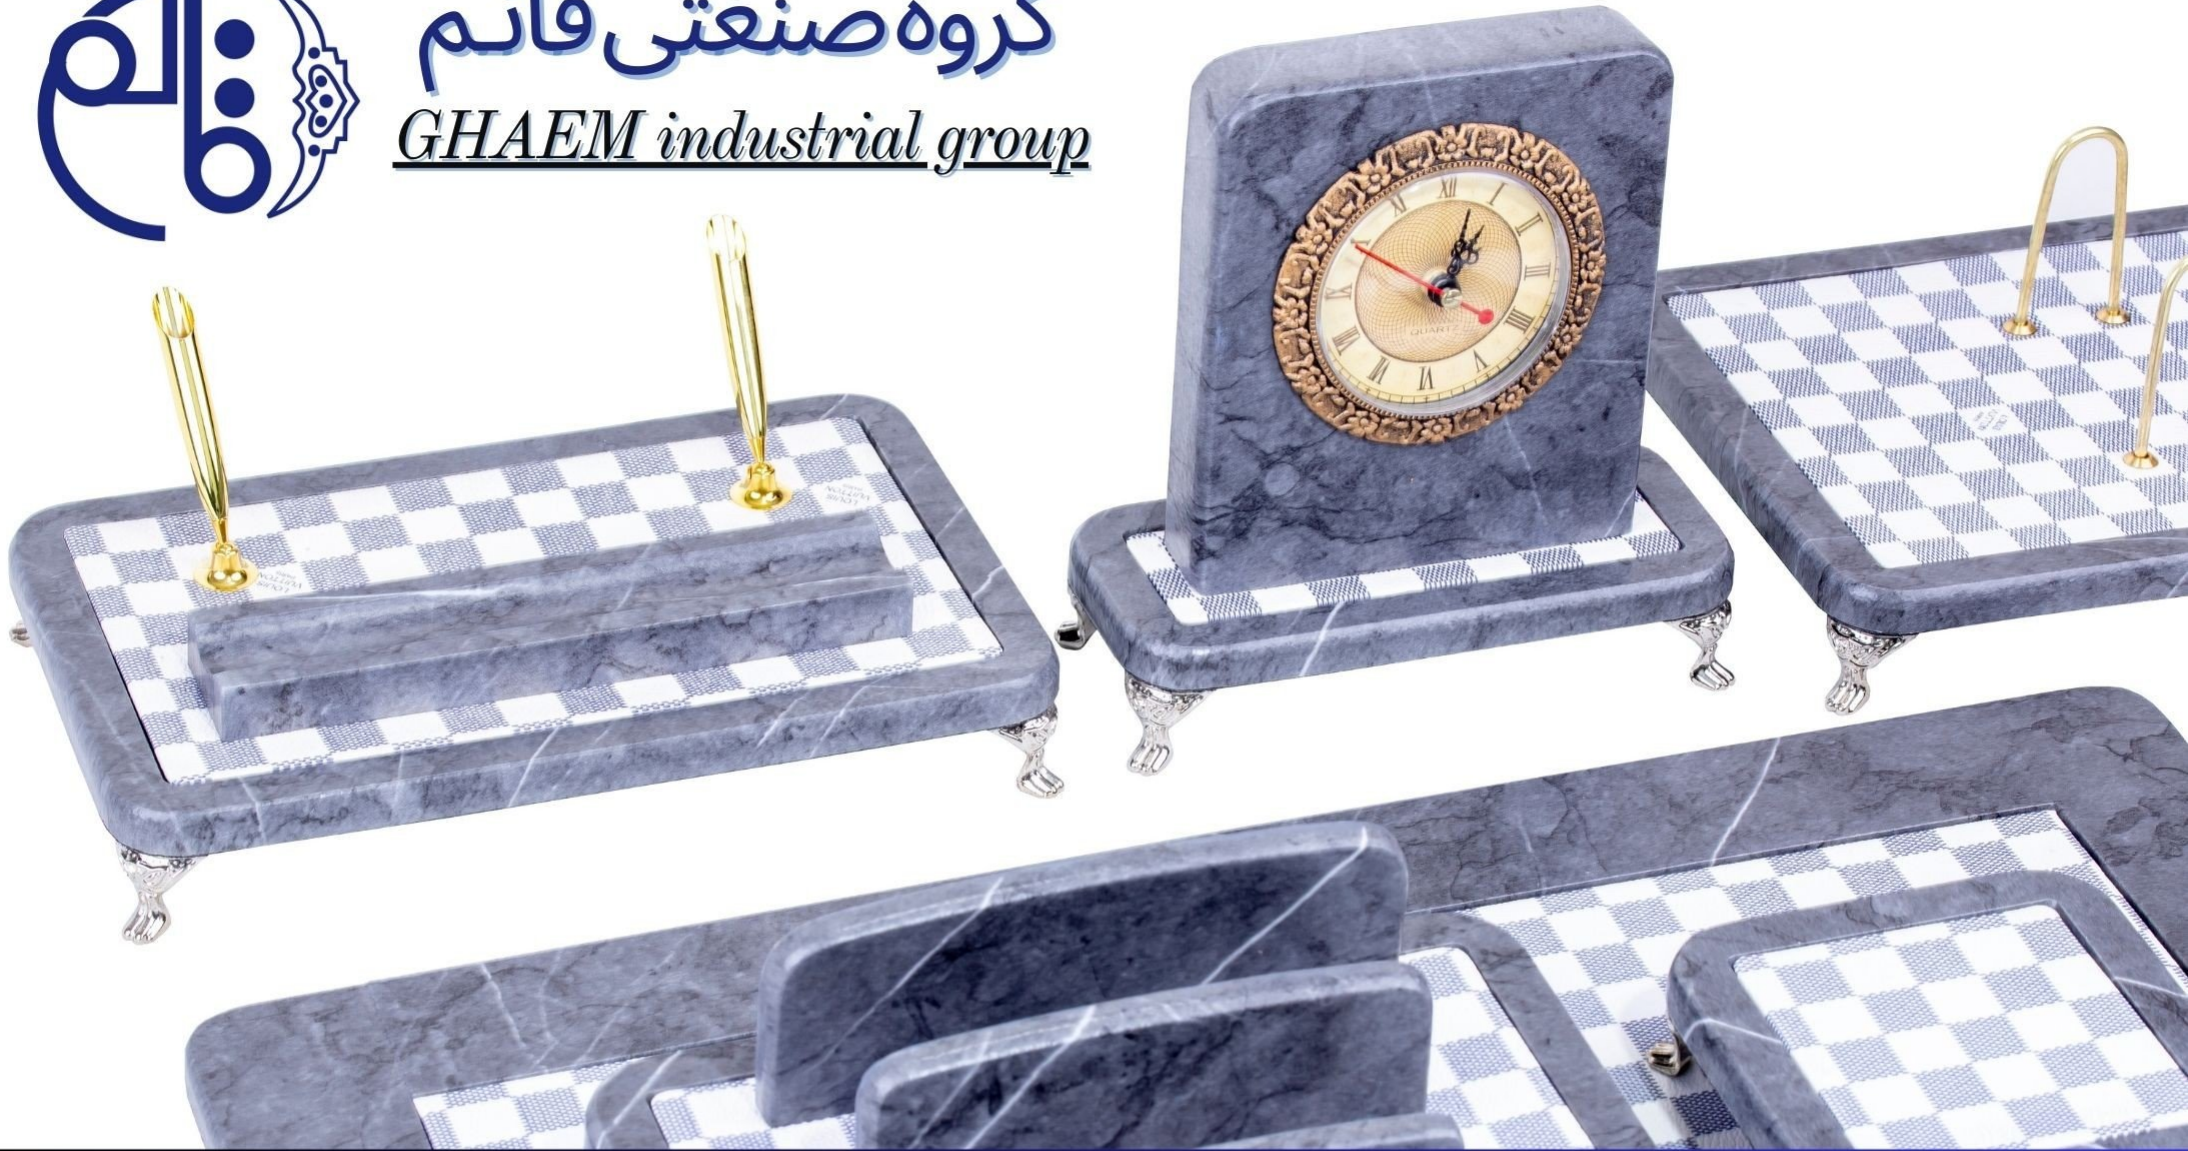

GHAEM INDUSTRIAL GROUP

گروه صنعتی قائم
GHAEM industrial group

coding : 308

... NEW ...

" 8 پارچه بدون کازیه "

ست رومیزی تمام وکیوم 8 پارچه لاکچری
رنگ : مشکی هایگلاس

GHAEM INDUSTRIAL GROUP

گروه صنعتی قائم
GHAEM industrial group