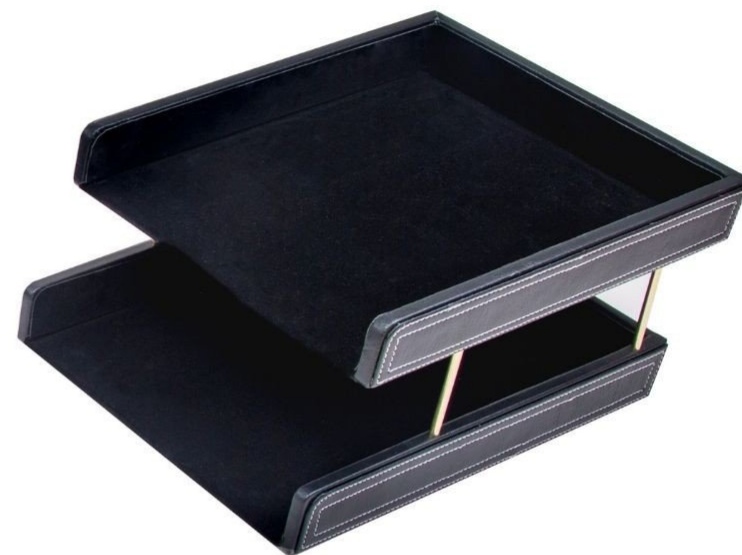

گروه صنعتی قائم
GHAEM industrial group