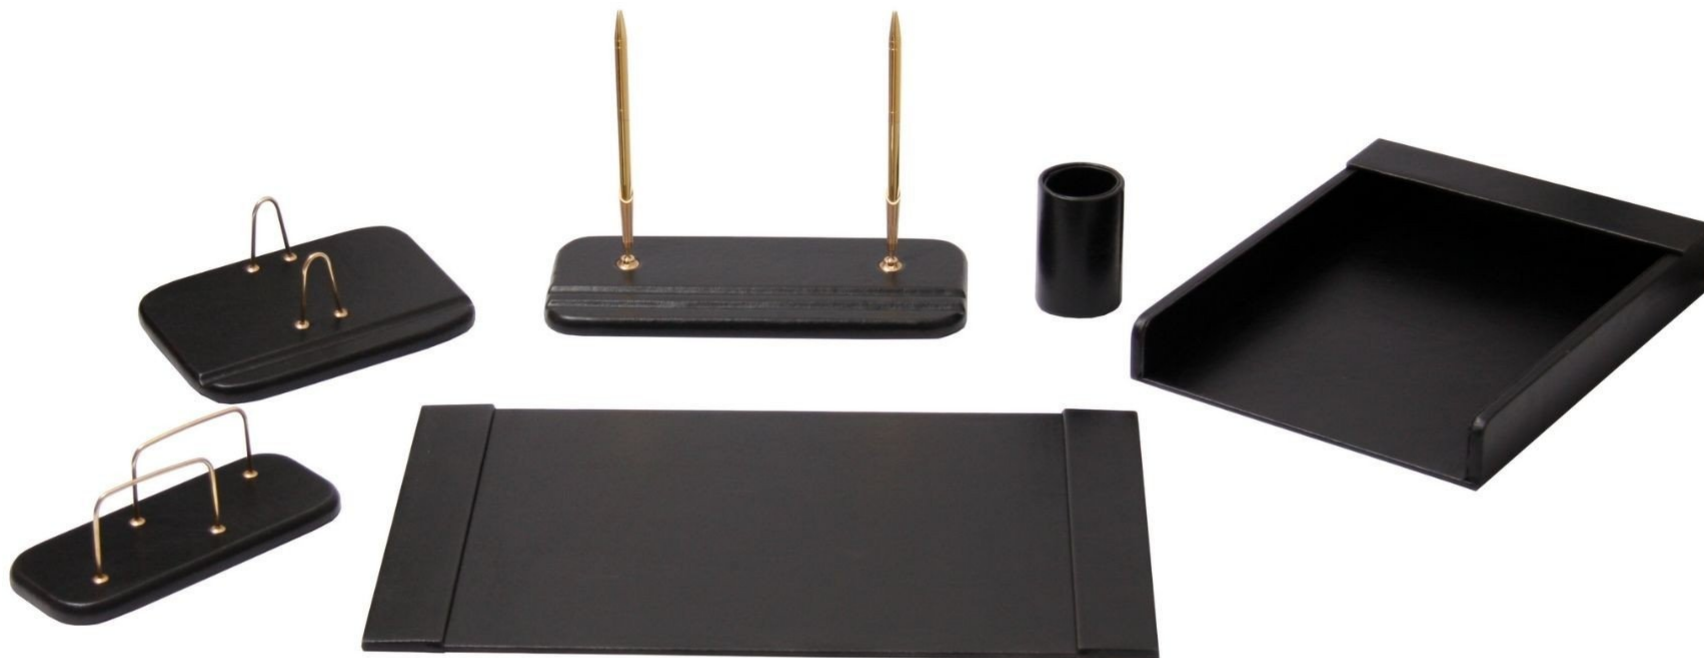

گروه صنعتی قائم
GHAEM industrial group