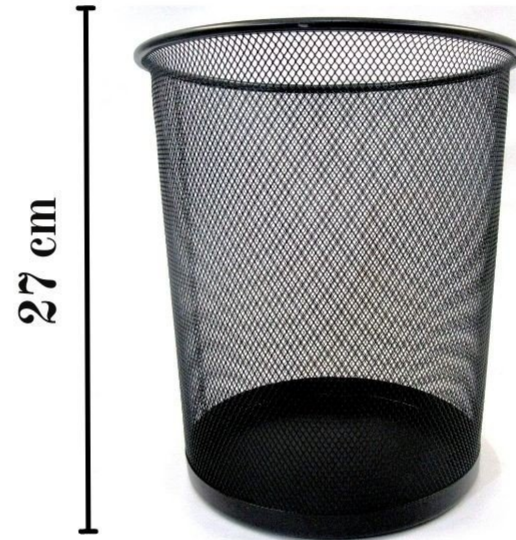

گروه صنعتی قائم
GHAEM industrial group

coding : 190

سطل اداری سالنی
زیرسیگاری دار

coding : 178

سطل توری فلزی بزرگ